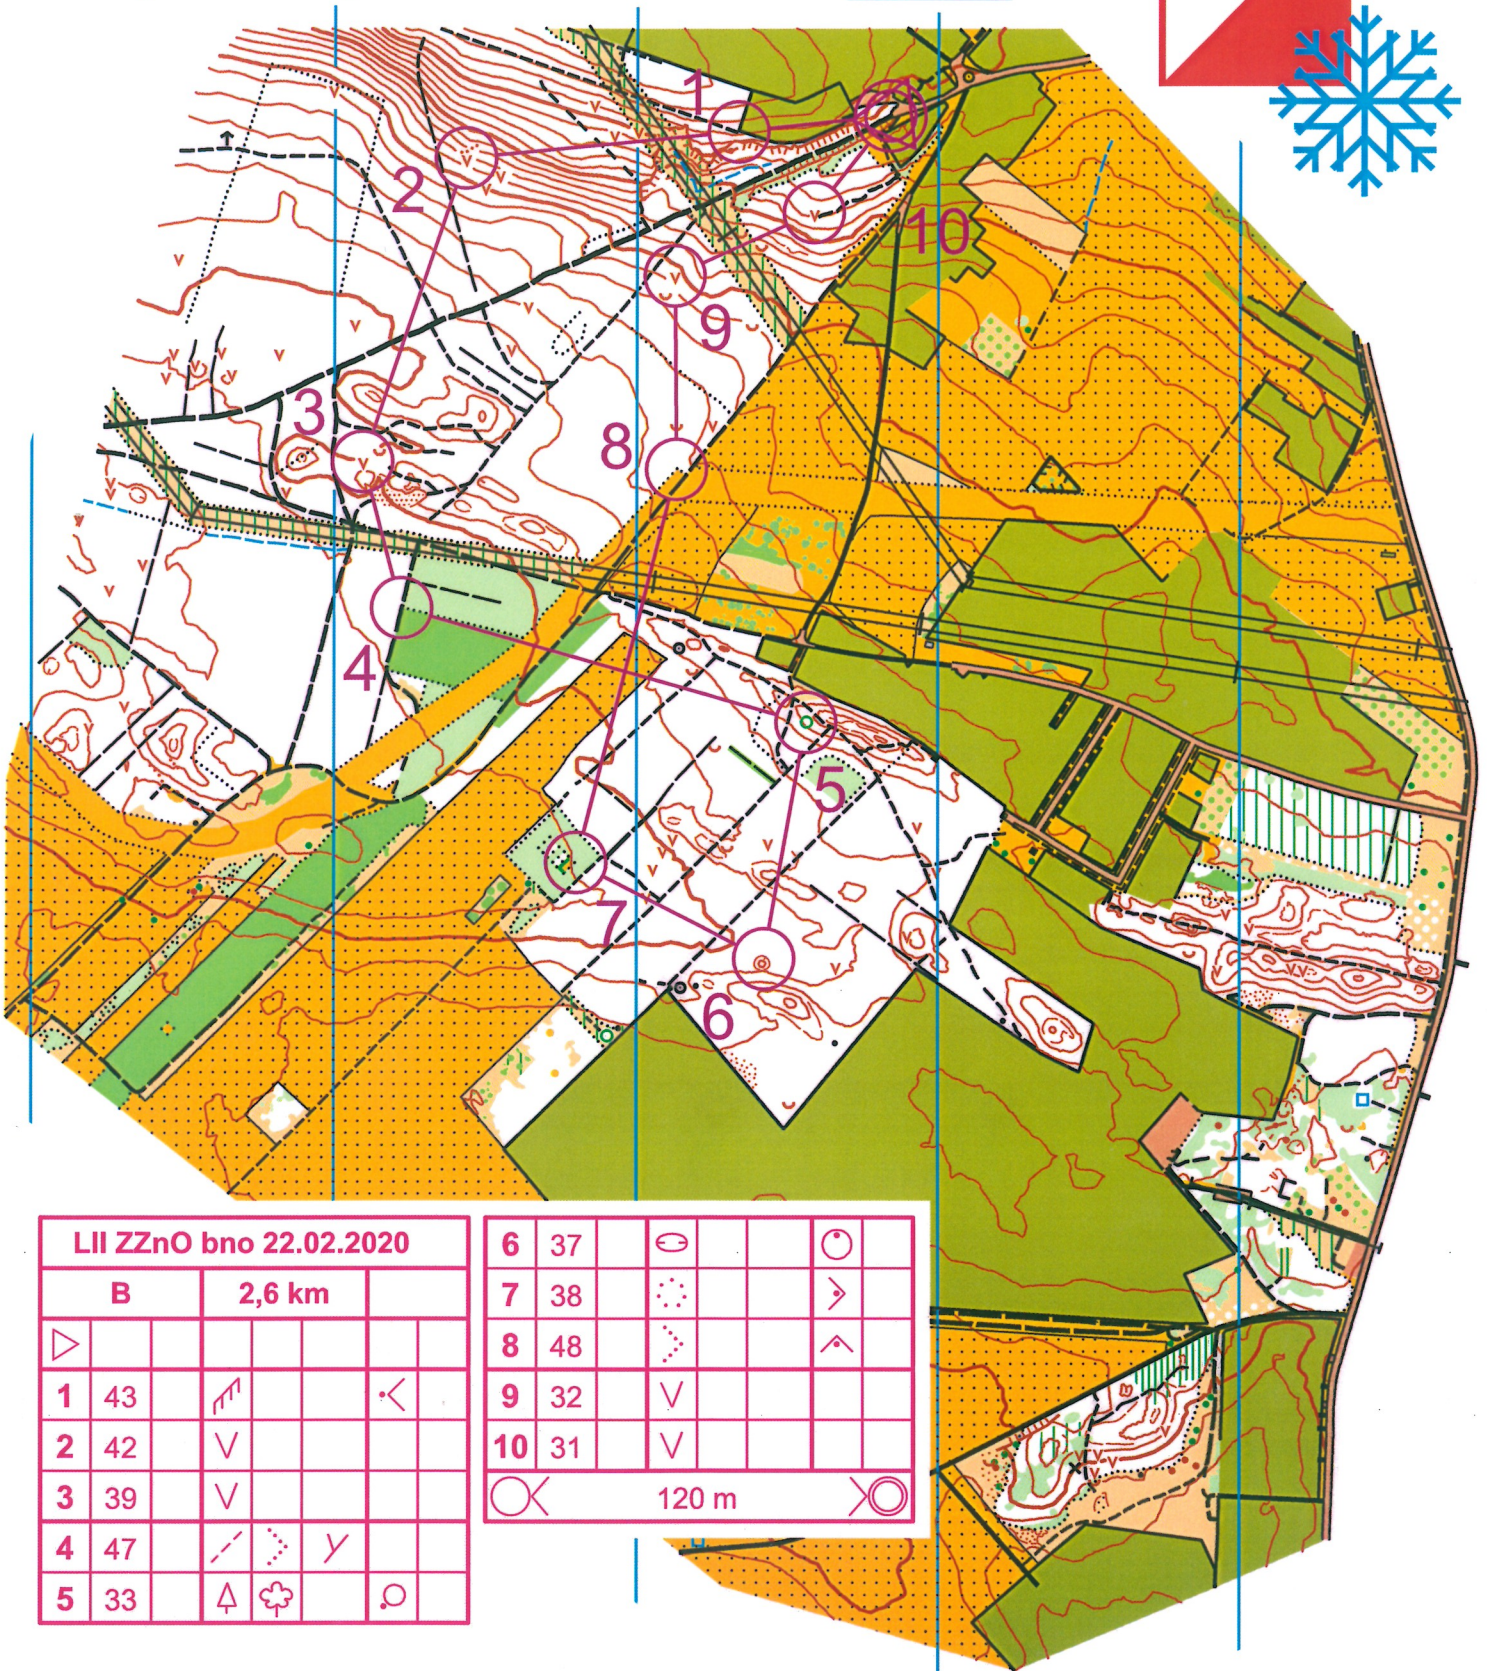

PODŻYROWSKIE LASKI

skala 1:7500 warstwice co 2,5 m

Gliwicki Klub Terenoznawczy "Cyrkino"
opracował Andrzej Wysocki
wersja 1.0 - luty 2020

LII ZIMOWE
ZAWODY NA ORIENTACJĘ

Żyrowa 22.02.2020

LII ZZnO bno 22.02.2020				
B		2,6 km		
▷				
1	43	↗		◀
2	42	∨		
3	39	∨		
4	47	↘	↗	∨
5	33	△	♣	○
6	37	⊖		⊙
7	38	⋯		➤
8	48	⋮		^
9	32	∨		
10	31	∨		
		120 m		